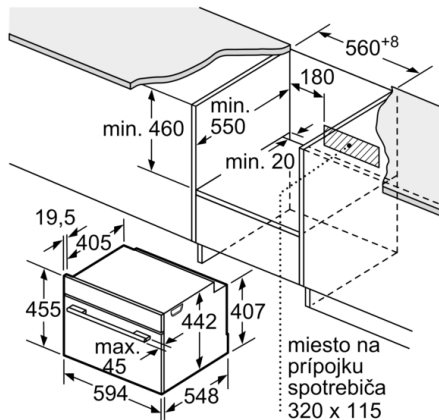

Technické informácie

- dĺžka sieťového kábla: 150 cm
- napätie: 220 - 240 V
- príkon: 1.75 KW

Rozmery a technické informácie

- rozmery spotrebiča (V x Š x H): 455 mm x 594 mm x 548 mm
- rozmery niky (V x Š x H): 450 mm - 455 mm x 560 mm - 568 mm x 550 mm
- "Rozmery potrebné pre zabudovanie nájdete v inštaláčnych materiáloch."

Serie | 8, Zabudovateľná parná rúra, 60 x 45 cm, antikoro CDG634AS0

zabudovanie s varným panelom

rozmery v mm

Pokiaľ je kompaktný spotrebič zabudovaný pod varným panelom, musí byť dodržaná nasledujúca hrúbka pracovnej dosky (príp. vrátane nosnej konštrukcie).

Typ varného panela	min. hrúbka pracovnej dosky	
	nasadený	v rovine
indukčný varný panel	42 mm	43 mm
celoplošný indukčný varný panel	52 mm	53 mm
plynový varný panel	32 mm	43 mm
elektrický varný panel	32 mm	35 mm

rozmery v mm

rozmery v mm