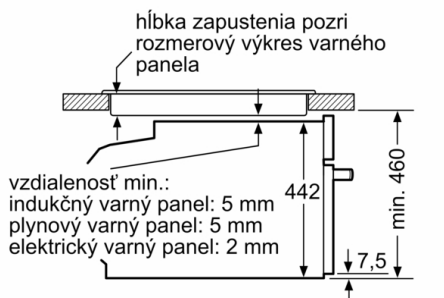

Technické informácie

- dĺžka sieťového kábla: 150 cm
- napätie: 220 - 240 V
- príkon: 1.75 KW

Rozmery a technické informácie

- rozmery spotrebiča (V x Š x H): 455 mm x 594 mm x 548 mm
- rozmery niky (V x Š x H): 450 mm - 455 mm x 560 mm - 568 mm x 550 mm
- "Rozmery potrebné pre zabudovanie nájdete v inštaláčnych materiáloch."

Serie | 8, Zabudovateľná parná rúra, 60 x 45 cm, antikoro CDG634AS0

zabudovanie s varným panelom

rozmery v mm

Pokiaľ je kompaktný spotrebič zabudovaný pod varným panelom, musí byť dodržaná nasledujúca hrúbka pracovnej dosky (príp. vrátane nosnej konštrukcie).