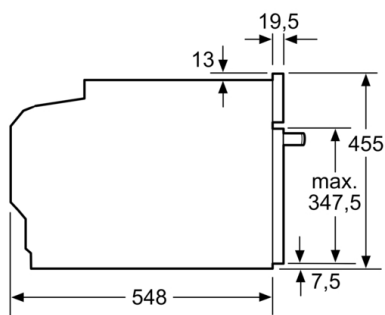

Technické informácie

- dĺžka sieťového kábla: 150 cm
- napätie: 220 - 240 V
- príkon: 1.75 KW

Rozmery a technické informácie

- rozmery spotrebiča (V x Š x H): 455 mm x 594 mm x 548 mm
- rozmery niky (V x Š x H): 450 mm - 455 mm x 560 mm - 568 mm x 550 mm
- "Rozmery potrebné pre zabudovanie nájdete v inštaláčnych materiáloch."

Serie | 8, Zabudovateľná parná rúra, 60 x 45 cm, antikoro CDG634AS0

zabudovanie s varným panelom

rozmery v mm

Pokiaľ je kompaktný spotrebič zabudovaný pod varným panelom, musí byť dodržaná nasledujúca hrúbka pracovnej dosky (príp. vrátane nosnej konštrukcie).

rozmery v mm

rozmery v mm